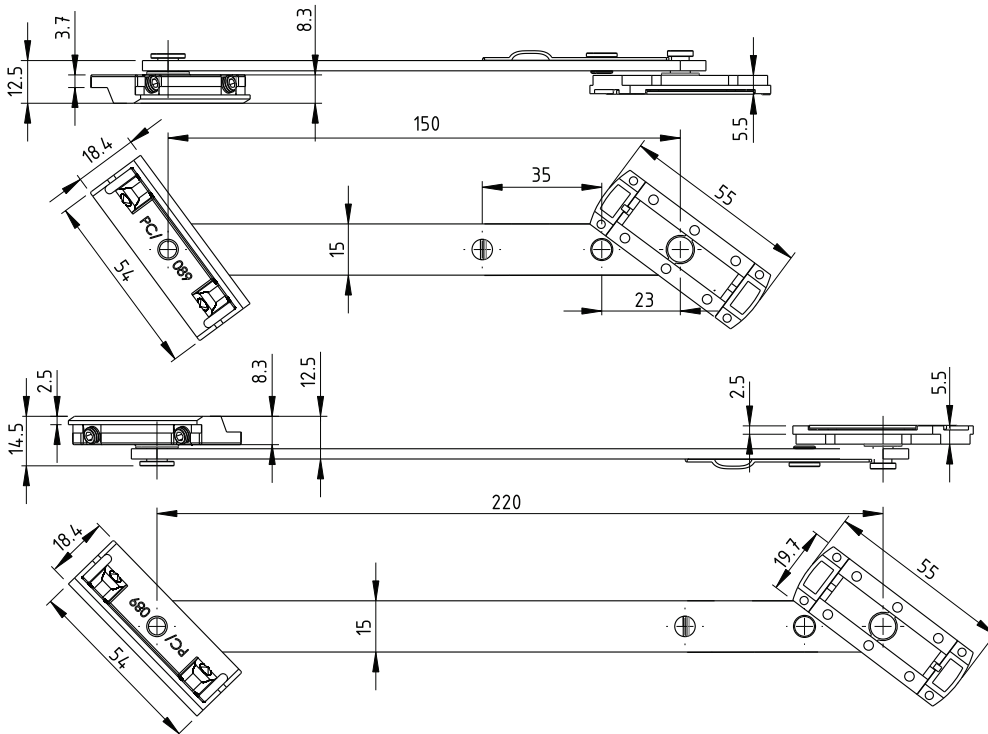

## Descripción :

Compás limitador para cámara europea con seguro para desmontar de la hoja y facilitar la limpieza. Para apertura vasista y batiente.

## Características :

- Anclajes se colocan por canal.
- Fácil montaje.
- Seguro de acero inoxidable.
- Permite desmonte de hoja para limpieza.
- Tope limitador.
- Disponible en 150 y 220 mm de largo.

## Medidas :

**Piezas**  
2 Cuerpo.  
2 Corredero desmontable.  
2 Tope.

**Materiales**  
Poliamida.  
Acero inoxidable.  
Aluminio.

**Acabados**  
Electropintura.  
Tropicalizado.

**Empaquetado**

Qty: 1 Juego