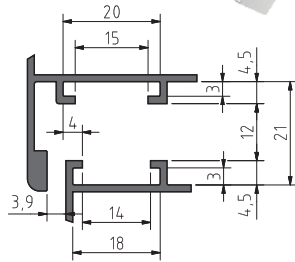

## Descripción :

Compás limitador para cámara europea con seguro para desmontar de la hoja y facilitar la limpieza. Para apertura vasista y batiente.

## Características :

- Anclajes se colocan por canal.
- Fácil montaje.
- Seguro de acero inoxidable.
- Permite desmonte de hoja para limpieza.
- Tope limitador.
- Disponible en 150 y 220 mm de largo.

## Medidas :

**Piezas**  
2 Cuerpo.  
2 Corredero desmontable.  
2 Tope.

**Materiales**  
Poliamida.  
Acero inoxidable.  
Aluminio.

**Acabados**  
Electropintura.  
Tropicalizado.

**Empaquetado**

Qty: 1 Juego