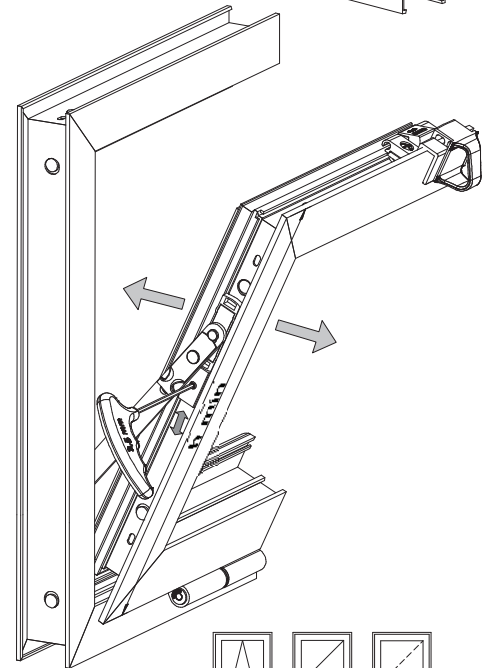

## Descripción :

Compás limitador para cámara europea con seguro para desmontar de la hoja y facilitar la limpieza. Para apertura vasista y batiente.

## Características :

- Anclajes se colocan por canal.
- Fácil montaje.
- Seguro de acero inoxidable.
- Permite desmonte de hoja para limpieza.
- Tope limitador.
- Disponible en 150 y 220 mm de largo.

## Medidas :

**Piezas**  
2 Cuerpo.  
2 Corredero desmontable.  
2 Tope.

**Materiales**  
Poliamida.  
Acero inoxidable.  
Aluminio.

**Acabados**  
Electropintura.  
Tropicalizado.

**Empaquetado**

Qty: 1 Juego