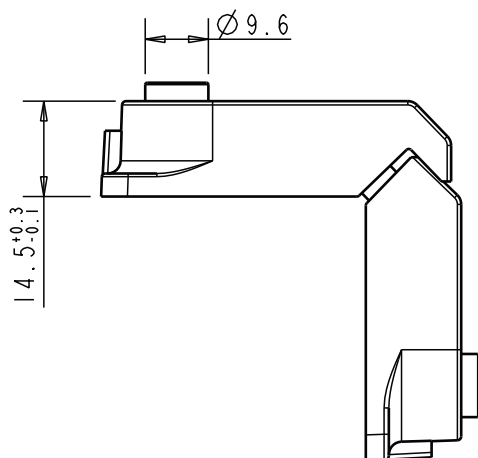

### Descripción :

Escuadra de botón para armado de marco y hoja perfiles ventana S-4000 de Indalum.

### Medidas: