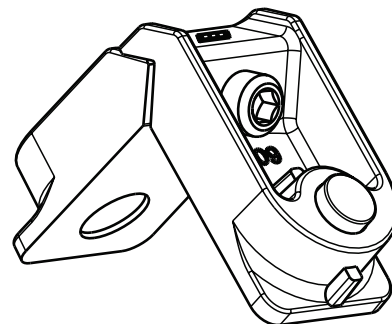

Descripción :

Escuadra de botón para armado de marco y hoja perfiles ventana S-4000 de Indalum.

Características:

- Cuerpo de Aluminio.
- Tornillo de cierre.

Aplicación:

Indalum: Euroalum 4000 batiente.

Medidas:

Piezas

1 Escuadra de armado.

Materiales

Aluminio.
Acero.

Acabados

N/D.

Empaquetado

Caja con: ----

Observaciones: Herramientas no incluido