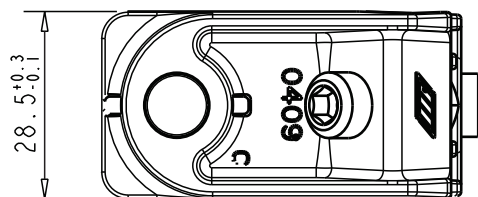

Descripción :

Escuadra de botón para armado de marco y hoja perfiles ventana S-4000 de Indalum.

Características:

- Cuerpo de Aluminio.
- Tornillo de cierre.

Aplicación:

Indalum: Euroalum 4000 batiente.

Medidas:

Piezas

1 Escuadra de armado.

Materiales

Aluminio.
Acero.

Acabados

N/D.

Empaquetado

Caja con: ----

Observaciones: Herramientas no incluido