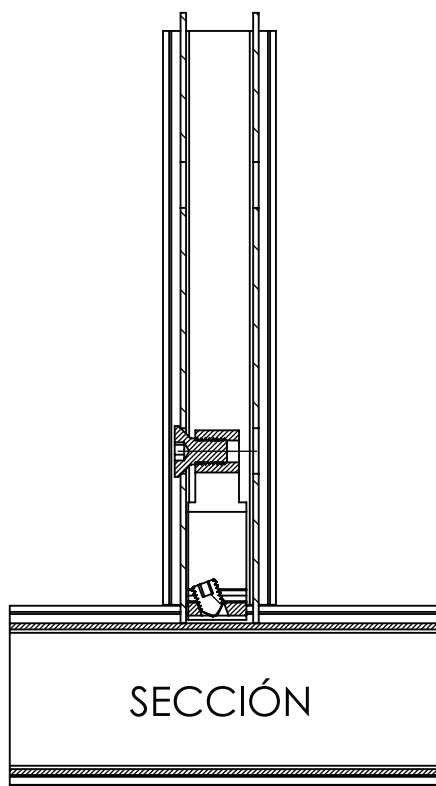

Descripción :

Escuadra de unión para armado en línea Española 1400 y Euroalum 2500 para perfil ventana.

Características:

- Cuerpo de aluminio.
- Tornillo de expansión.

Aplicación:

Indalum: Euroalum 2500.
Española: Serie 1400.

Medidas:

Piezas
1 Unión.

Materiales
Aluminio
Acero.

Acabados
N/A.

Empaquetado

Caja :

Observaciones: Herramientas no incluido