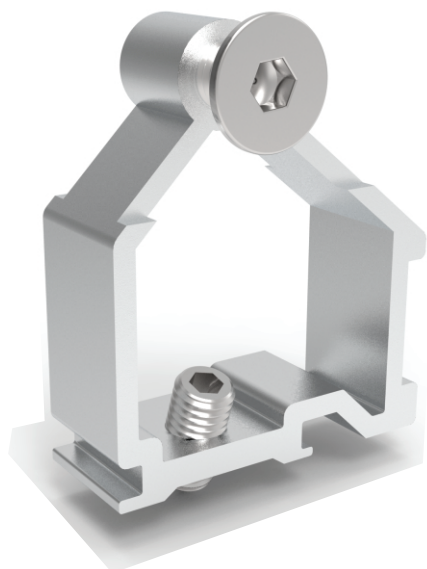

Descripción :

Escuadra de unión para armado en línea Española 1400 y Euroalum 2500 para perfil ventana.

Características:

- Cuerpo de aluminio.
- Tornillo de expansión.

Aplicación:

Indalum: Euroalum 2500.
Española: Serie 1400.

Medidas:

Piezas
1 Unión.

Materiales
Aluminio
Acero.

Acabados
N/A.

Empaquetado

Caja :

Observaciones: Herramientas no incluido