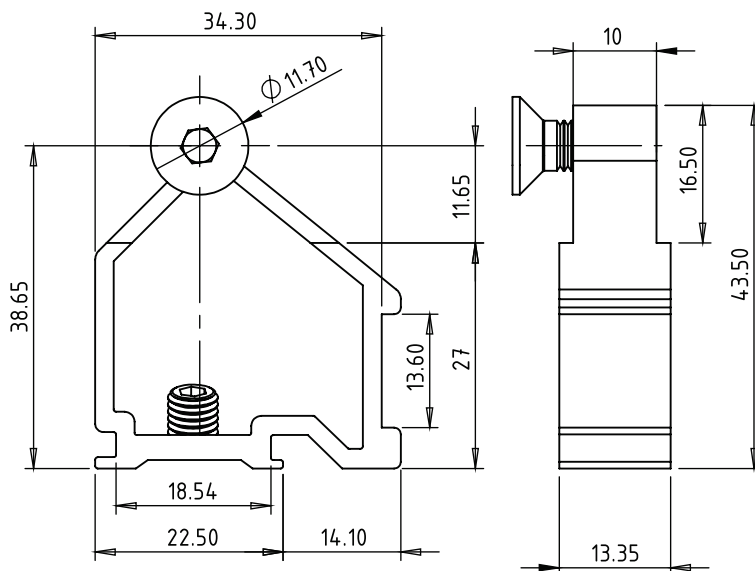

Descripción :

Escuadra de unión para armado en línea Española 1400 y Euroalum 2500 para perfil ventana.

Características:

- Cuerpo de aluminio.
- Tornillo de expansión.

Aplicación:

Indalum: Euroalum 2500.
Española: Serie 1400.

Medidas:

Piezas
1 Unión.

Materiales
Aluminio
Acero.

Acabados
N/A.

Empaquetado

Caja :

Observaciones: Herramientas no incluido