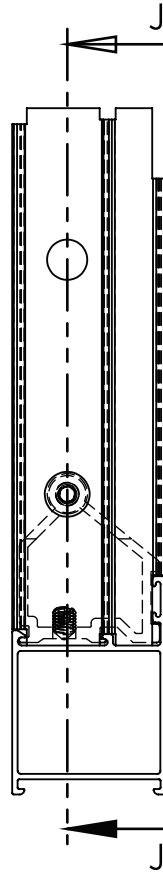

## Descripción :

Escuadra de unión para armado en línea Española 1400 y Euroalum 2500 para perfil ventana.

## Características:

- Cuerpo de aluminio.
- Tornillo de expansión.

## Aplicación:

Indalum: Euroalum 2500.  
Española: Serie 1400.

## Medidas:

**Piezas**  
1 Unión.

**Materiales**  
Aluminio  
Acero.

**Acabados**  
N/A.

**Empaquetado**

Caja :

**Observaciones:** Herramientas no incluido