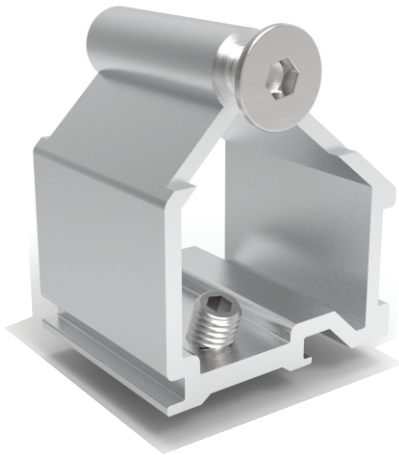

Descripción :

Escuadra de unión para armado en línea Española 1400 y Euroalum 2500 para perfil ventana.

Características:

- Cuerpo de aluminio.
- Tornillo de expansión.

Aplicación:

Indalum: Euroalum 2500.
Española: Serie 1400.

Medidas:

Piezas
1 Unión.

Materiales
Aluminio
Acero.

Acabados
N/A.

Empaquetado

Caja :

Observaciones: Herramientas no incluido