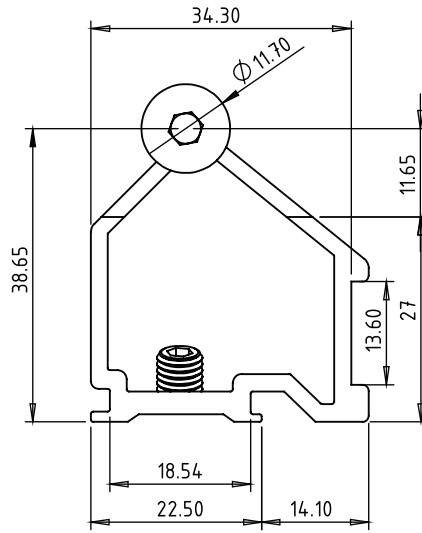

## Descripción :

Escuadra de unión para armado en línea Española 1400 y Euroalum 2500 para perfil ventana.

## Características:

- Cuerpo de aluminio.
- Tornillo de expansión.

## Medidas:

**Piezas**  
1 Unión.

**Materiales**  
Aluminio  
Acero.

**Acabados**  
N/A.

**Empaquetado**

Caja :

**Observaciones:** Herramientas no incluido