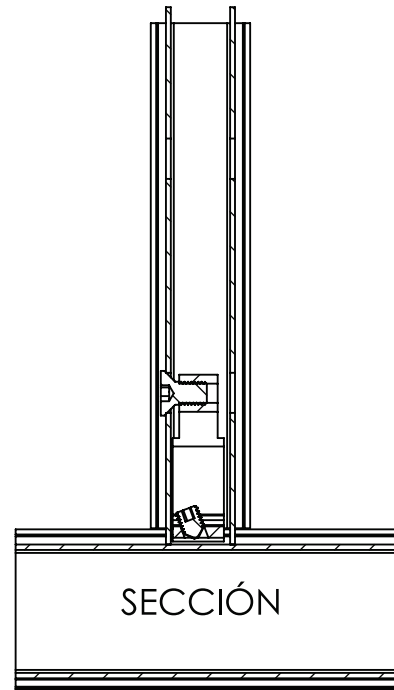

Descripción :

Escuadra de unión para armado en línea Española 1400 y Euroalum 2500 para perfil ventana.

Características:

- Cuerpo de aluminio.
- Tornillo de expansión.

Aplicación:

Indalum: Euroalum 2500.
Española: Serie 1400.

Medidas:

Piezas
1 Unión.

Materiales
Aluminio
Acero.

Acabados
N/A.

Empaquetado

Caja :

Observaciones: Herramientas no incluido