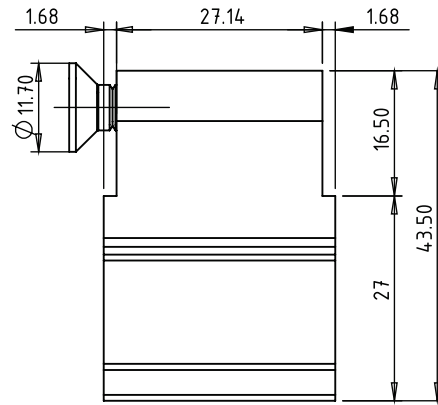

## Descripción :

Escuadra de unión para armado en línea Española 1400 y Euroalum 2500 para perfil ventana.

## Características:

- Cuerpo de aluminio.
- Tornillo de expansión.

## Aplicación:

Indalum: Euroalum 2500.  
Española: Serie 1400.

## Medidas:

**Piezas**  
1 Unión.

**Materiales**  
Aluminio  
Acero.

**Acabados**  
N/A.

**Empaquetado**

Caja :

**Observaciones:** Herramientas no incluido