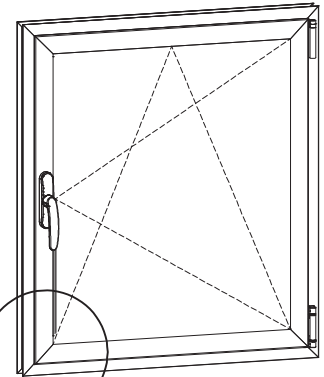

Descripción :

Resbalón de marco y hoja para cámara europea.

Características :

- Para instalar en cámara europea.
- Fijación rápida.

Aplicación :

Cuprum: Premium serie 45 ventana batiente.
Indalum: serie 4000 batiente.
Española: serie 6000 y serie 6000 RPT.

ALPHA