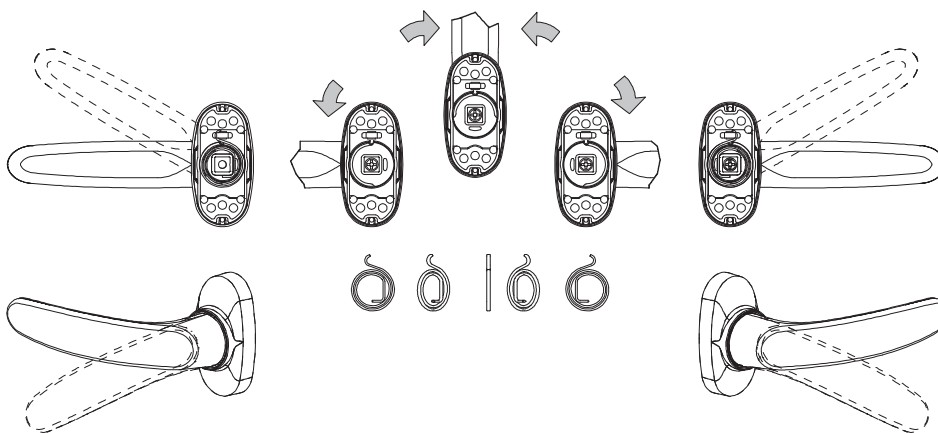

Descripción :

Manilla con muelle de recuperación para puertas. Fijación por medio de pijas.

Características :

- Mango de aluminio.
- Muelle de recuperación .
- Para cuadradillo de 8 mm.
- tornillos de fijación ocultos.

Aplicación :

Para cerradura o multipunto de cuadradillo de 8mm.

Medidas :

Maquinado :

Cuadradillo estandar

Máx= 75 (Standard)

Montaje :

Piezas
2 Manillas.
1 Cuadradillo
2 Tope.