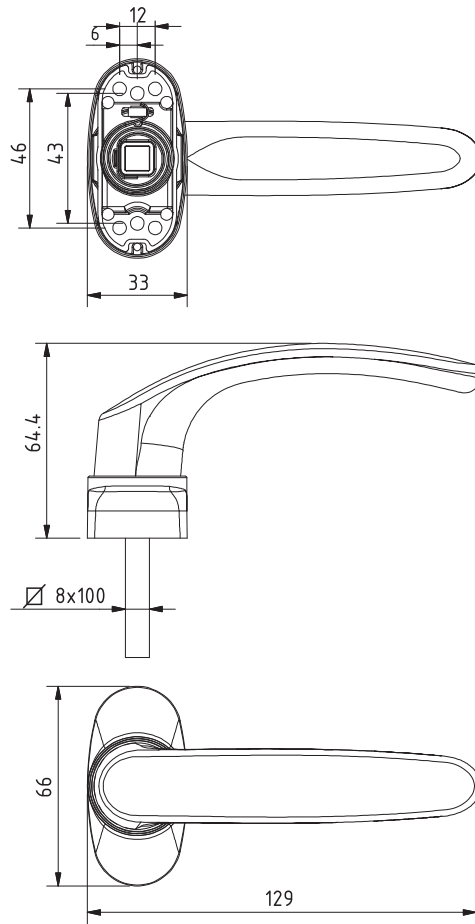

Descripción :

Manilla con muelle de recuperación para puertas. Fijación por medio de pijas.

Características :

- Mango de aluminio.
- Muelle de recuperación .
- Para cuadradillo de 8 mm.
- tornillos de fijación ocultos.

Aplicación :

Para cerradura o multipunto de cuadradillo de 8mm.

Medidas :

Maquinado :

Cuadradillo estandar

Máx= 75 (Standard)

Montaje :

Piezas
2 Manillas.
1 Cuadradillo
2 Tope.