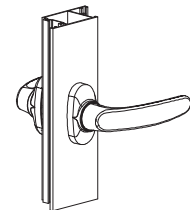

Descripción :

Manilla con muelle de recuperación para puertas. Fijación por medio de pijas.

Características :

- Mango de aluminio.
- Muelle de recuperación .
- Para cuadradillo de 8 mm.
- tornillos de fijación ocultos.

Aplicación :

Para cerradura o multipunto de cuadradillo de 8mm.

Medidas :

Maquinado :

Cuadradillo estandar

Máx= 75 (Standard)

Montaje :

Piezas
2 Manillas.
1 Cuadradillo
2 Tope.