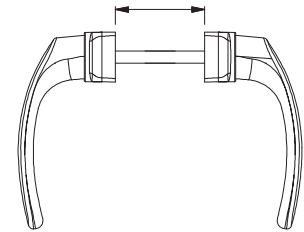

Descripción :

Manilla con muelle de recuperación para puertas. Fijación por medio de pijas.

Características :

- Mango de aluminio.
- Muelle de recuperación .
- Para cuadradillo de 8 mm.
- tornillos de fijación ocultos.

Aplicación :

Para cerradura o multipunto de cuadradillo de 8mm.

Medidas :

Maquinado :

Cuadradillo estandar

Máx= 75 (Standard)

Montaje :

Piezas
2 Manillas.
1 Cuadradillo
2 Tope.