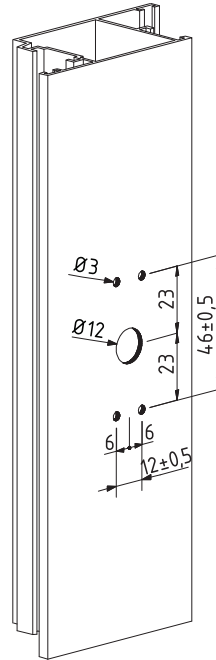

Descripción :

Manilla con muelle de recuperación para puertas. Fijación por medio de pijas.

Características :

- Mango de aluminio.
- Muelle de recuperación .
- Para cuadradillo de 8 mm.
- tornillos de fijación ocultos.

Aplicación :

Para cerradura o multipunto de cuadradillo de 8mm.

Medidas :

Maquinado :

Cuadradillo estandar

Máx= 75 (Standard)

Montaje :

Piezas
2 Manillas.
1 Cuadradillo
2 Tope.