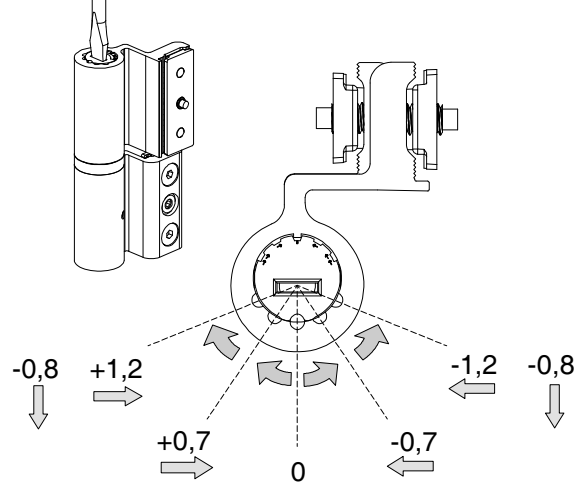

## Descripción :

Bisagra para puerta camara europea de alta capacidad, 160 Kg el par. Sistema de seguridad anti cabeceo, que evita que la hoja sea desmontada. Regulación en tres dimensiones.

## Montaje:

## Medidas:

Apriete máximo recomendado 10N.

**Piezas:**  
Cuerpo.  
Tornillos.

**Materiales:**  
Aluminio.  
Acero Inoxidable.

**Acabados:**  
Electro pintura.

**Empaquetado:**

**Cantidad: 1**

Tested 160Kgs