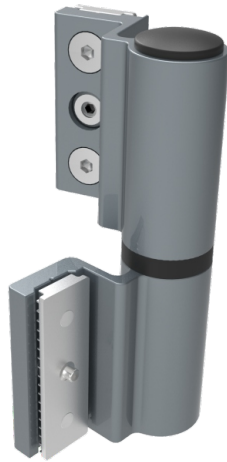

## Descripción :

Bisagra para puerta camara europea de alta capacidad, 160 Kg el par. Sistema de seguridad anti cabeceo, que evita que la hoja sea desmontada. Regulación en tres dimensiones.

## Características :

- Cuerpo de aluminio .
- Terminado en electro pintura.
- Instalación con tornillería a presión por medio de la camara .

## Aplicación:

Cuprum S-45.  
Indalum S-4000.  
Española S-6000.

## Medidas:

Apriete máximo recomendado 10N.

**Piezas:**  
Cuerpo.  
Tornillos.

**Materiales:**  
Aluminio.  
Acero Inoxidable.

**Acabados:**  
Electro pintura.

**Empaquetado:**

**Cantidad: 1**

Tested 160Kgs