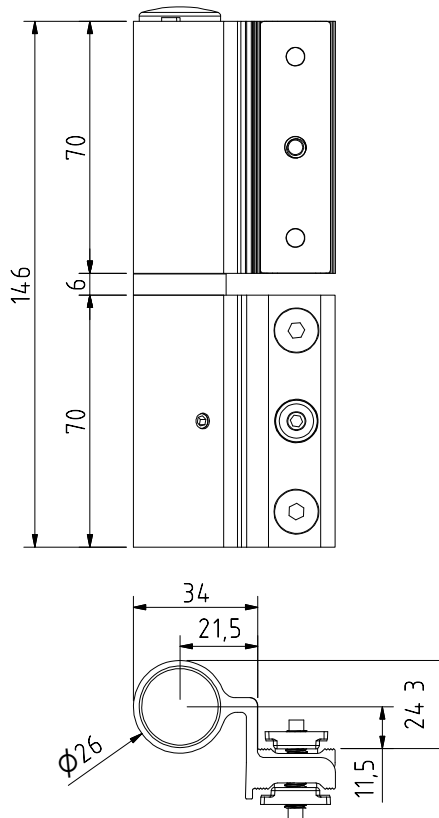

## Descripción :

Bisagra para puerta camara europea de alta capacidad, 160 Kg el par. Sistema de seguridad anti cabeceo, que evita que la hoja sea desmontada. Regulación en tres dimensiones.

## Medidas:

Apriete máximo recomendado 10N.

**Piezas:**  
Cuerpo.  
Tornillos.

**Materiales:**  
Aluminio.  
Acero Inoxidable.

**Acabados:**  
Electro pintura.

**Empaquetado:**

**Cantidad: 1**

Tested 160Kgs