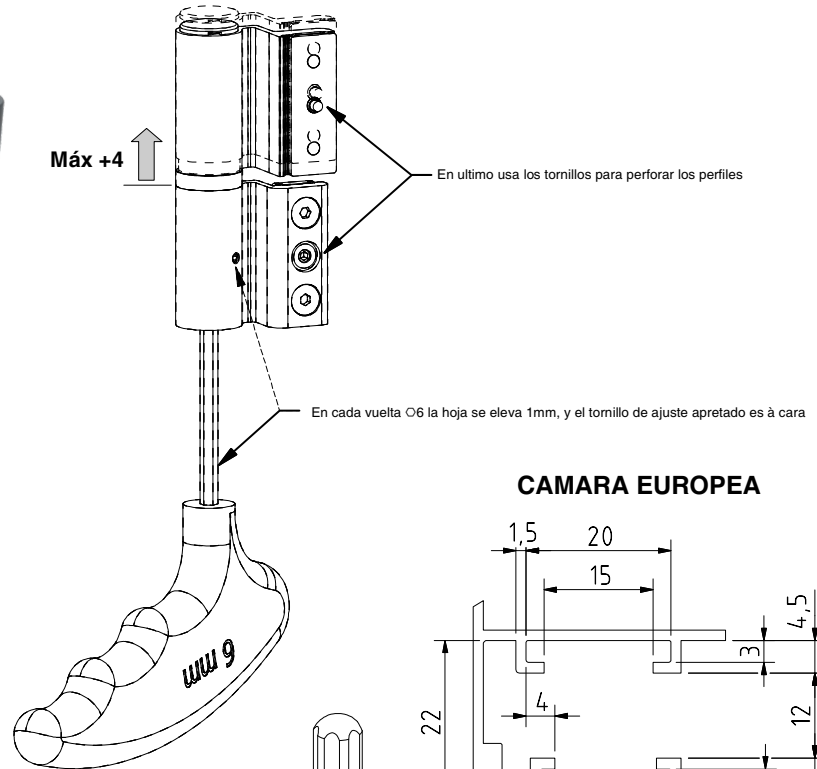

## Descripción :

Bisagra para puerta camara europea de alta capacidad, 160 Kg el par. Sistema de seguridad anti cabeceo, que evita que la hoja sea desmontada. Regulación en tres dimensiones.

## Características :

- Cuerpo de aluminio .
- Terminado en electro pintura.
- Instalación con tornillería a presión por medio de la camara .

## Medidas:

Apriete máximo recomendado 10N.

**Piezas:**  
Cuerpo.  
Tornillos.

**Materiales:**  
Aluminio.  
Acero Inoxidable.

**Acabados:**  
Electro pintura.

**Empaquetado:**

**Cantidad: 1**

Tested 160Kgs