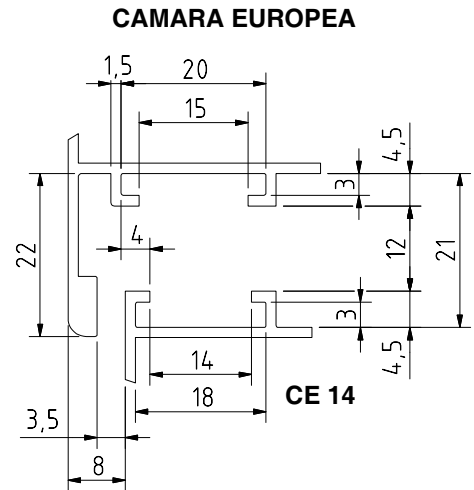

## Descripción :

Bisagra para puerta camara europea de alta capacidad, 160 Kg el par. Sistema de seguridad anti cabeceo, que evita que la hoja sea desmontada. Regulación en tres dimensiones.

## Montaje:

## Medidas:

Apriete máximo recomendado 10N.

**Piezas:**  
Cuerpo.  
Tornillos.

**Materiales:**  
Aluminio.  
Acero Inoxidable.

**Acabados:**  
Electro pintura.

**Empaquetado:**

**Cantidad: 1**

Tested 160Kgs