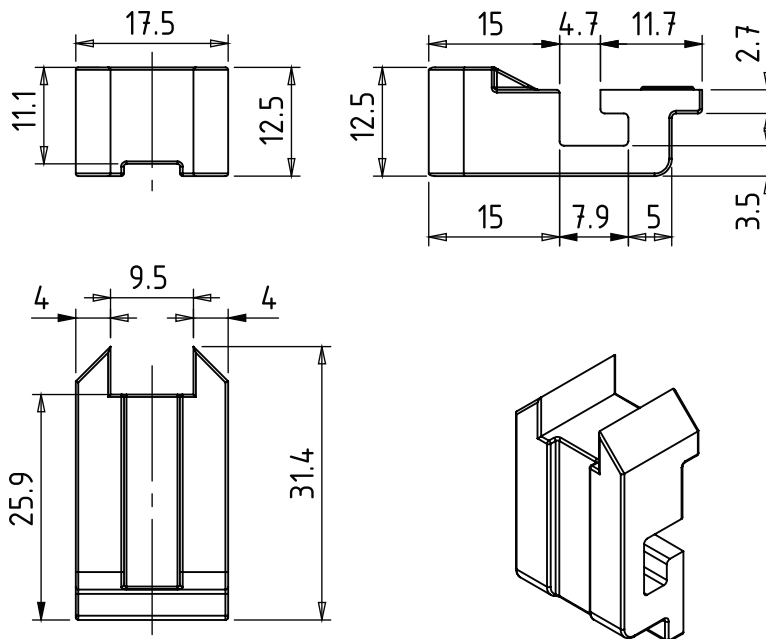

Descripción :

Kit de contra y gancho para puerta corrediza linea EUROVENT SERIE 60.

Características:

- Contra de zamak.
- Gancho de zamak.

Aplicación:

Cuprum: EUROVENT SERIE 60

Medidas Gancho:

Medidas Contra: