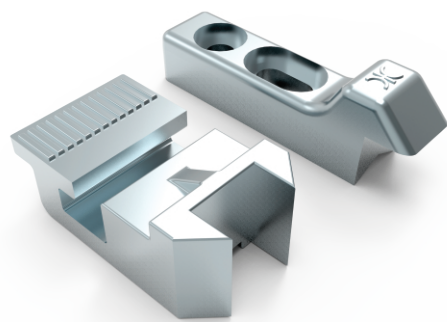

Descripción :

Kit de contra y gancho para puerta corrediza linea EUROVENT SERIE 60.

Características:

- Contra de zamak.
- Gancho de zamak.

Aplicación:

Cuprum: EUROVENT SERIE 60

Medidas Gancho:

Medidas Contra:

Piezas
1 Contra.
1 Gancho.

Materiales
Contra Zamak.
Gancho inoxidable.

Acabados
Gancho galvanizado.

Empaquetado

Caja :

Observaciones: Herramientas no incluido