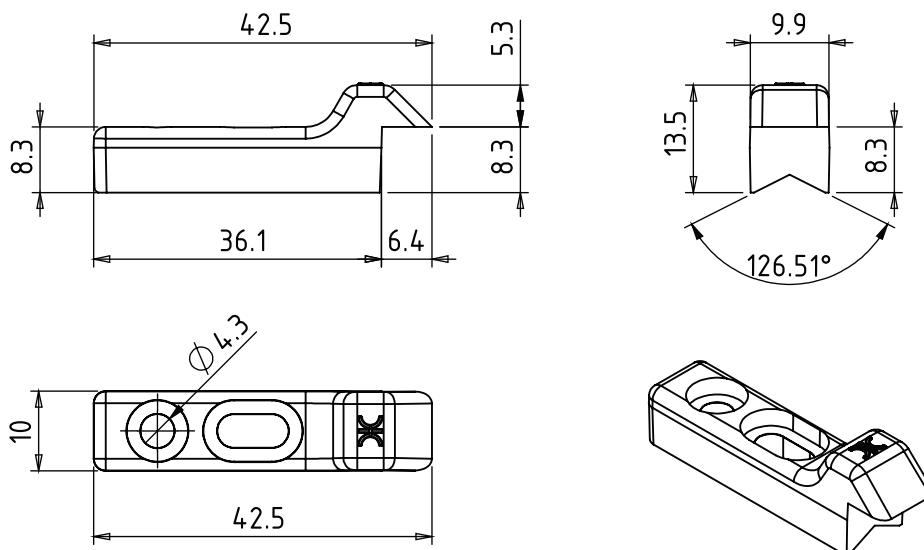

Descripción :

Kit de contra y gancho para puerta corrediza linea EUROVENT SERIE 60.

Características:

- Contra de zamak.
- Gancho de zamak.

Aplicación:

Cuprum: EUROVENT SERIE 60

Medidas Gancho:

Medidas Contra:

Piezas
1 Contra.
1 Gancho.

Materiales
Contra Zamak.
Gancho inoxidable.

Acabados
Gancho galvanizado.

Empaquetado

Caja :

Observaciones: Herramientas no incluido