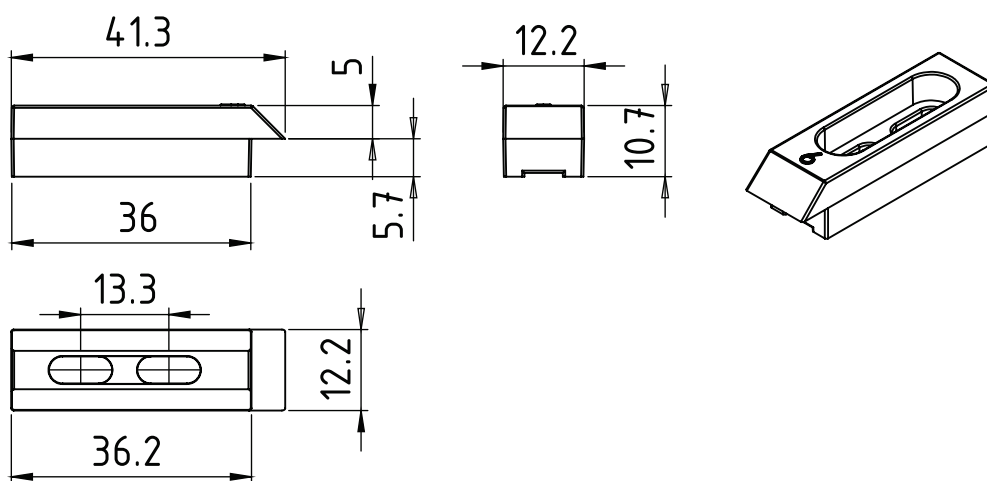

Descripción :

Kit de contra y gancho para puerta corrediza línea EUROVENT CLÁSICA SERIE 70.

Características:

- Contra de zamak.
- Gancho de acero inoxidable.

Aplicación:

Cuprum: EUROVENT SERIE 70 CLÁSICA

Medidas Gancho:

Medidas Contra:

Piezas
1 Contra.
1 Gancho.

Materiales
Contra Zamak.
Gancho inoxidable.

Acabados
Gancho galvanizado.

Empaquetado

Caja :

Observaciones: Herramientas no incluido