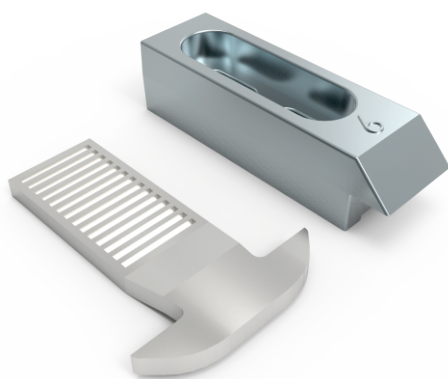

Descripción :

Kit de contra y gancho para puerta corrediza línea EUROVENT CLÁSICA SERIE 70.

Características:

- Contra de zamak.
- Gancho de acero inoxidable.

Aplicación:

Cuprum: EUROVENT SERIE 70 CLÁSICA

Medidas Gancho:

Medidas Contra:

Piezas
1 Contra.
1 Gancho.

Materiales
Contra Zamak.
Gancho inoxidable.

Acabados
Gancho galvanizado.

Empaquetado

Caja :

Observaciones: Herramientas no incluido