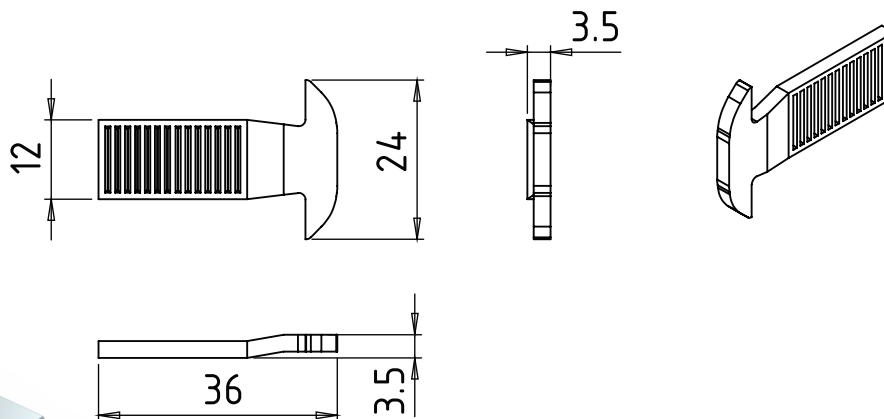

Descripción :

Kit de contra y gancho para puerta corrediza línea EUROVENT CLÁSICA SERIE 70.

Características:

- Contra de zamak.
- Gancho de acero inoxidable.

Aplicación:

Cuprum: EUROVENT SERIE 70 CLÁSICA

Medidas Gancho:

Medidas Contra:

Piezas
1 Contra.
1 Gancho.

Materiales
Contra Zamak.
Gancho inoxidable.

Acabados
Gancho galvanizado.

Empaquetado

Caja :

Observaciones: Herramientas no incluido