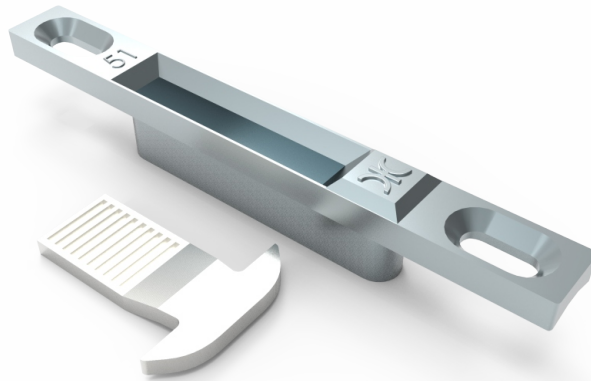

**Descripción :**

Contra embutida para linea eurovent premium S - 80.

**Características :**

- Contra fabricada en zamak.
- Gancho de acero.

**Aplicación :**

Cuprum: S - 80.  
Indalum: -  
Española: -

**Medidas:**

**Piezas**  
1 Cuerpo contra.  
1 Gancho.

**Materiales**  
Zamak.

**Acabados**  
Tropicalizado.

**Empaquetado**

Qty: 1 pz

**Observaciones:** Herramientas no incluido