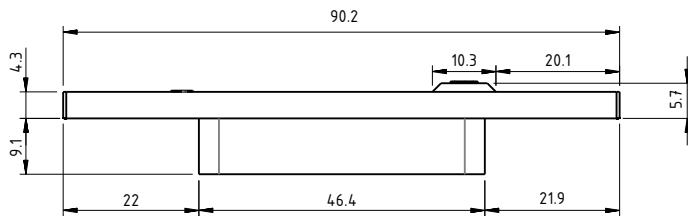

**Descripción :**

Contra embutida para linea eurovent premium S - 80.

**Características :**

- Contra fabricada en zamak.
- Gancho de acero.

**Aplicación :**

Cuprum: S - 80.  
Indalum: -  
Española: -

**Medidas:**

**Piezas**  
1 Cuerpo contra.  
1 Gancho.

**Materiales**  
Zamak.

**Acabados**  
Tropicalizado.

**Empaquetado**

Qty: 1 pz

**Observaciones:** Herramientas no incluido