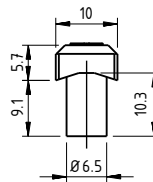

**Descripción :**

Contra embutida para linea eurovent premium S - 80.

**Características :**

- Contra fabricada en zamak.
- Gancho de acero.

**Aplicación :**

Cuprum: S - 80.  
Indalum: -  
Española: -

**Medidas:**

**Piezas**  
1 Cuerpo contra.  
1 Gancho.

**Materiales**  
Zamak.

**Acabados**  
Tropicalizado.

**Empaquetado**

Qty: 1 pz

**Observaciones:** Herramientas no incluido