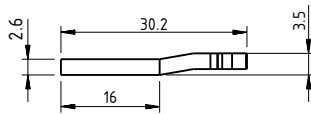

**Descripción :**

Contra embutida para linea eurovent premium S - 80.

**Características :**

- Contra fabricada en zamak.
- Gancho de acero.

**Aplicación :**

Cuprum: S - 80.  
Indalum: -  
Española: -

**Medidas:**

**Piezas**  
1 Cuerpo contra.  
1 Gancho.

**Materiales**  
Zamak.

**Acabados**  
Tropicalizado.

**Empaquetado**

Qty: 1 pz

**Observaciones:** Herramientas no incluido