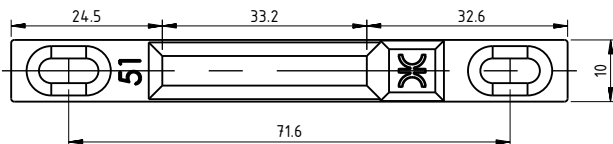

**Descripción :**

Contra embutida para linea eurovent premium S - 80.

**Características :**

- Contra fabricada en zamak.
- Gancho de acero.

**Aplicación :**

Cuprum: S - 80.  
Indalum: -  
Española: -

**Medidas:**

**Piezas**  
1 Cuerpo contra.  
1 Gancho.

**Materiales**  
Zamak.

**Acabados**  
Tropicalizado.

**Empaquetado**

Qty: 1 pz

**Observaciones:** Herramientas no incluido