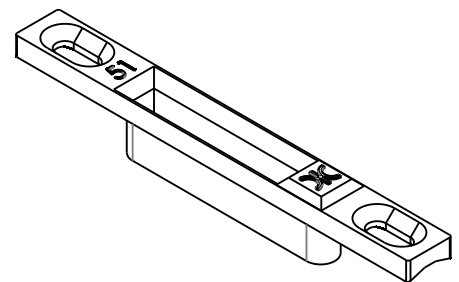

**Descripción :**

Contra embutida para linea eurovent premium S - 80.

**Características :**

- Contra fabricada en zamak.
- Gancho de acero.

**Aplicación :**

Cuprum: S - 80.  
Indalum: -  
Española: -

**Medidas:**

**Piezas**  
1 Cuerpo contra.  
1 Gancho.

**Materiales**  
Zamak.

**Acabados**  
Tropicalizado.

**Empaquetado**

Qty: 1 pz

**Observaciones:** Herramientas no incluido