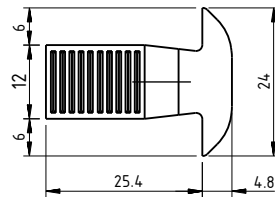

**Descripción :**

Contra embutida para linea eurovent premium S - 80.

**Características :**

- Contra fabricada en zamak.
- Gancho de acero.

**Aplicación :**

Cuprum: S - 80.  
Indalum: -  
Española: -

**Medidas:**

**Piezas**  
1 Cuerpo contra.  
1 Gancho.

**Materiales**  
Zamak.

**Acabados**  
Tropicalizado.

**Empaquetado**

Qty: 1 pz

**Observaciones:** Herramientas no incluido