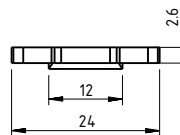

**Descripción :**

Contra embutida para linea eurovent premium S - 80.

**Características :**

- Contra fabricada en zamak.
- Gancho de acero.

**Aplicación :**

Cuprum: S - 80.  
Indalum: -  
Española: -

**Medidas:**

**Piezas**  
1 Cuerpo contra.  
1 Gancho.

**Materiales**  
Zamak.

**Acabados**  
Tropicalizado.

**Empaquetado**

Qty: 1 pz

**Observaciones:** Herramientas no incluido