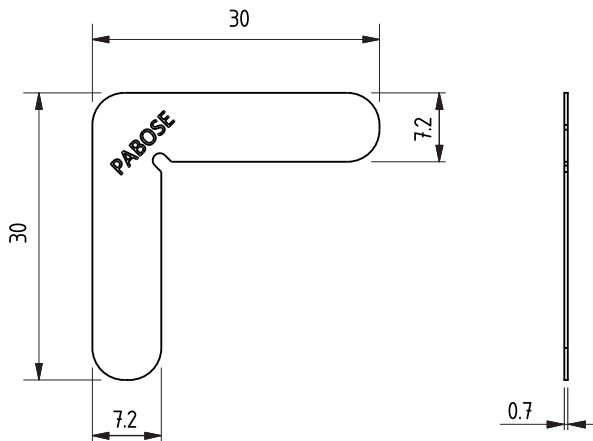

Descripción :

Escuadra de alineación de acero inoxidable para ayudar a cerrar la unión de esquinas.

Características :

- Fabricada de Acero Inoxidable.

Medidas:

Piezas
1 bolsa.

Materiales
Acero Inoxidable.

Acabados
S/T.

Empaquetado

Qty: --

Observaciones: Herramientas no incluido