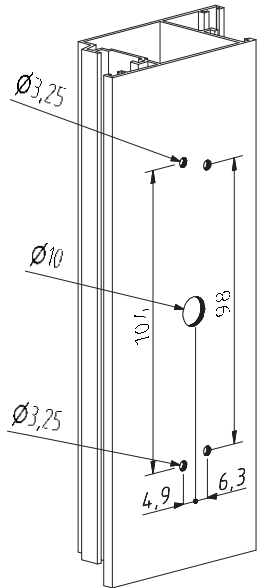

Descripción :

Cremona para cuadradillo de 7mm con cuerpo grande y cubierta de cuerpo entero para ocultar tornillería.

Características :

- Excelente fijación.
- Cuerpo de aluminio.
- Tornillería de fijación oculta.

Nota: Para cuadradillo de 7 mm

Medidas :

ALPHA 

Maquinado :

Piezas
Cremona

Materiales
Aluminio, zamak.

Acabados
Lacado.

Empaquetado