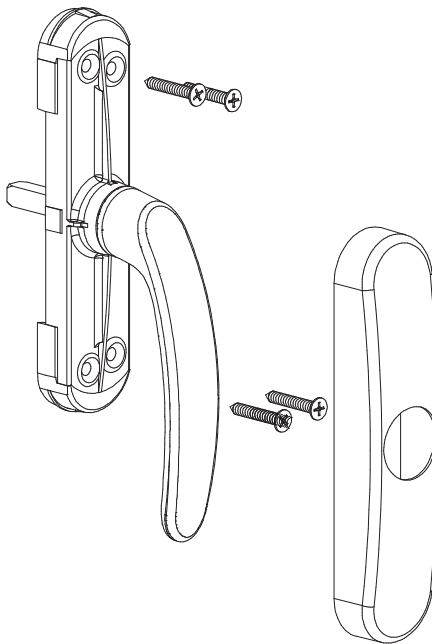

Descripción :

Cremona para cuadradillo de 7mm con cuerpo grande y cubierta de cuerpo entero para ocultar tornillería.

Características :

- Excelente fijación.
- Cuerpo de aluminio.
- Tornillería de fijación oculta.

Nota: Para cuadradillo de 7 mm

Medidas :

ALPHA 

Maquinado :

Piezas
Cremona

Materiales
Aluminio, zamak.

Acabados
Lacado.

Empaquetado

Qty: 10

Observaciones: Herramientas no incluido