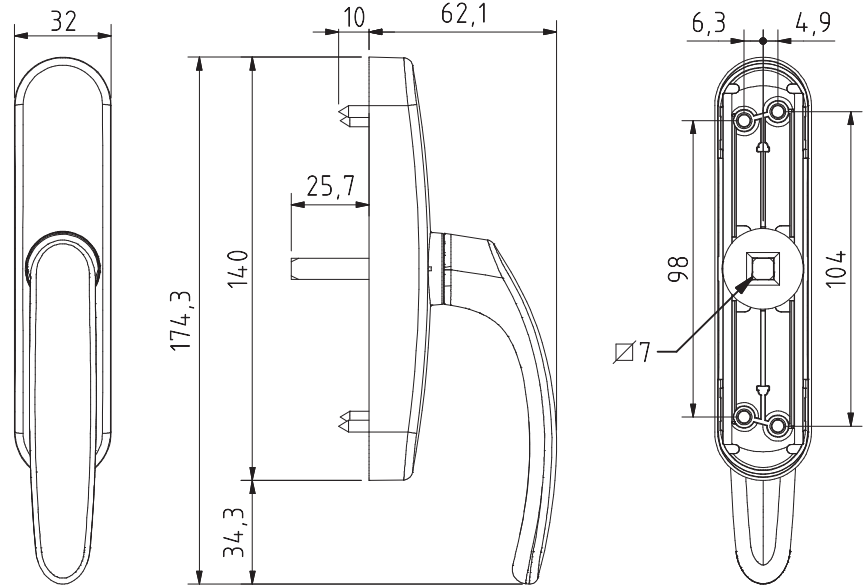

Descripción :

Cremona para cuadradillo de 7mm con cuerpo grande y cubierta de cuerpo entero para ocultar tornillería.

Características :

- Excelente fijación.
- Cuerpo de aluminio.
- Tornillería de fijación oculta.

Nota: Para cuadradillo de 7 mm

Medidas :

ALPHA 

Maquinado :

Piezas
Cremona

Materiales
Aluminio, zamak.

Acabados
Lacado.

Empaquetado