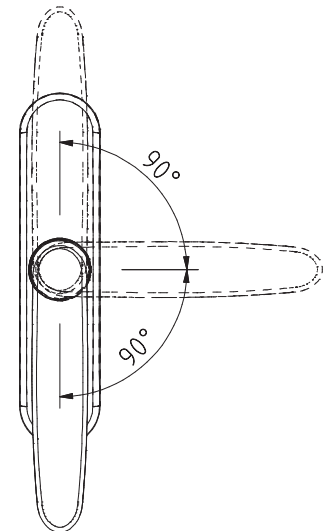

Descripción :

Cremona para cuadradillo de 7mm con cuerpo grande y cubierta de cuerpo entero para ocultar tornillería.

Características :

- Excelente fijación.
- Cuerpo de aluminio.
- Tornillería de fijación oculta.

Nota: Para cuadradillo de 7 mm

Medidas :

ALPHA 

Maquinado :

Piezas
Cremona

Materiales
Aluminio, zamak.

Acabados
Lacado.

Empaquetado